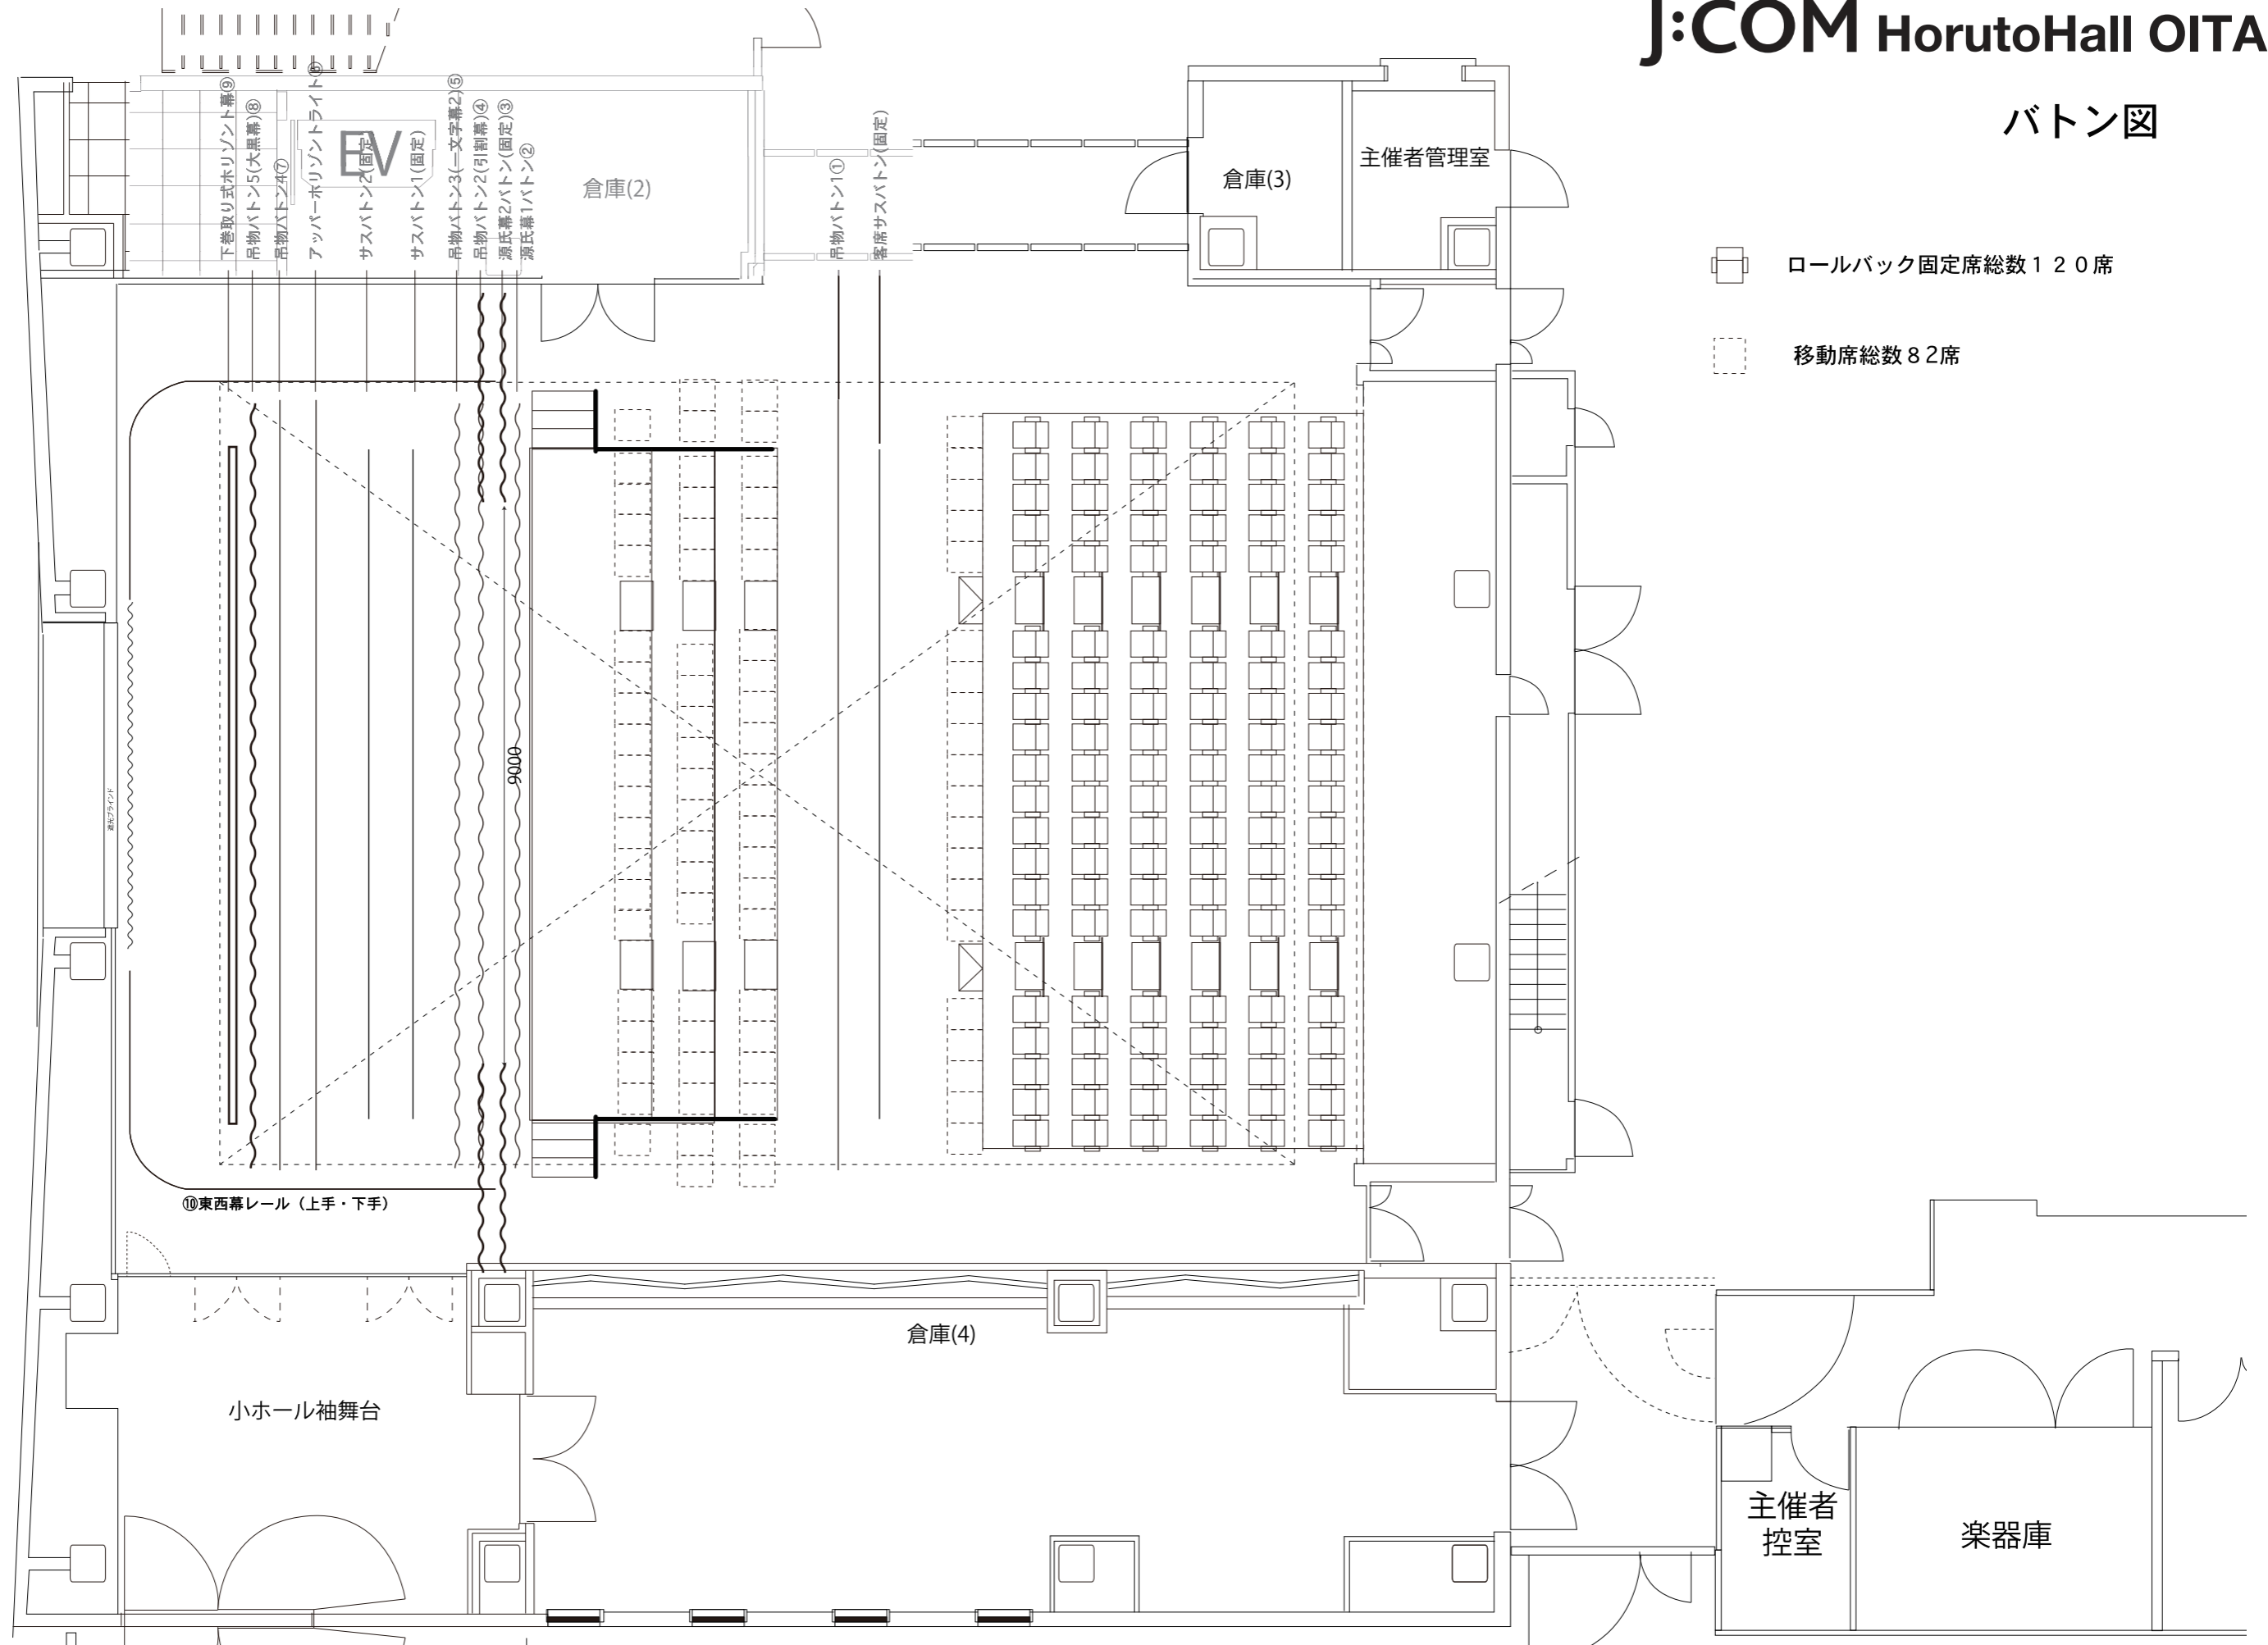

バトン図

 ロールバック固定席総数 120席

 移動席総数 82席