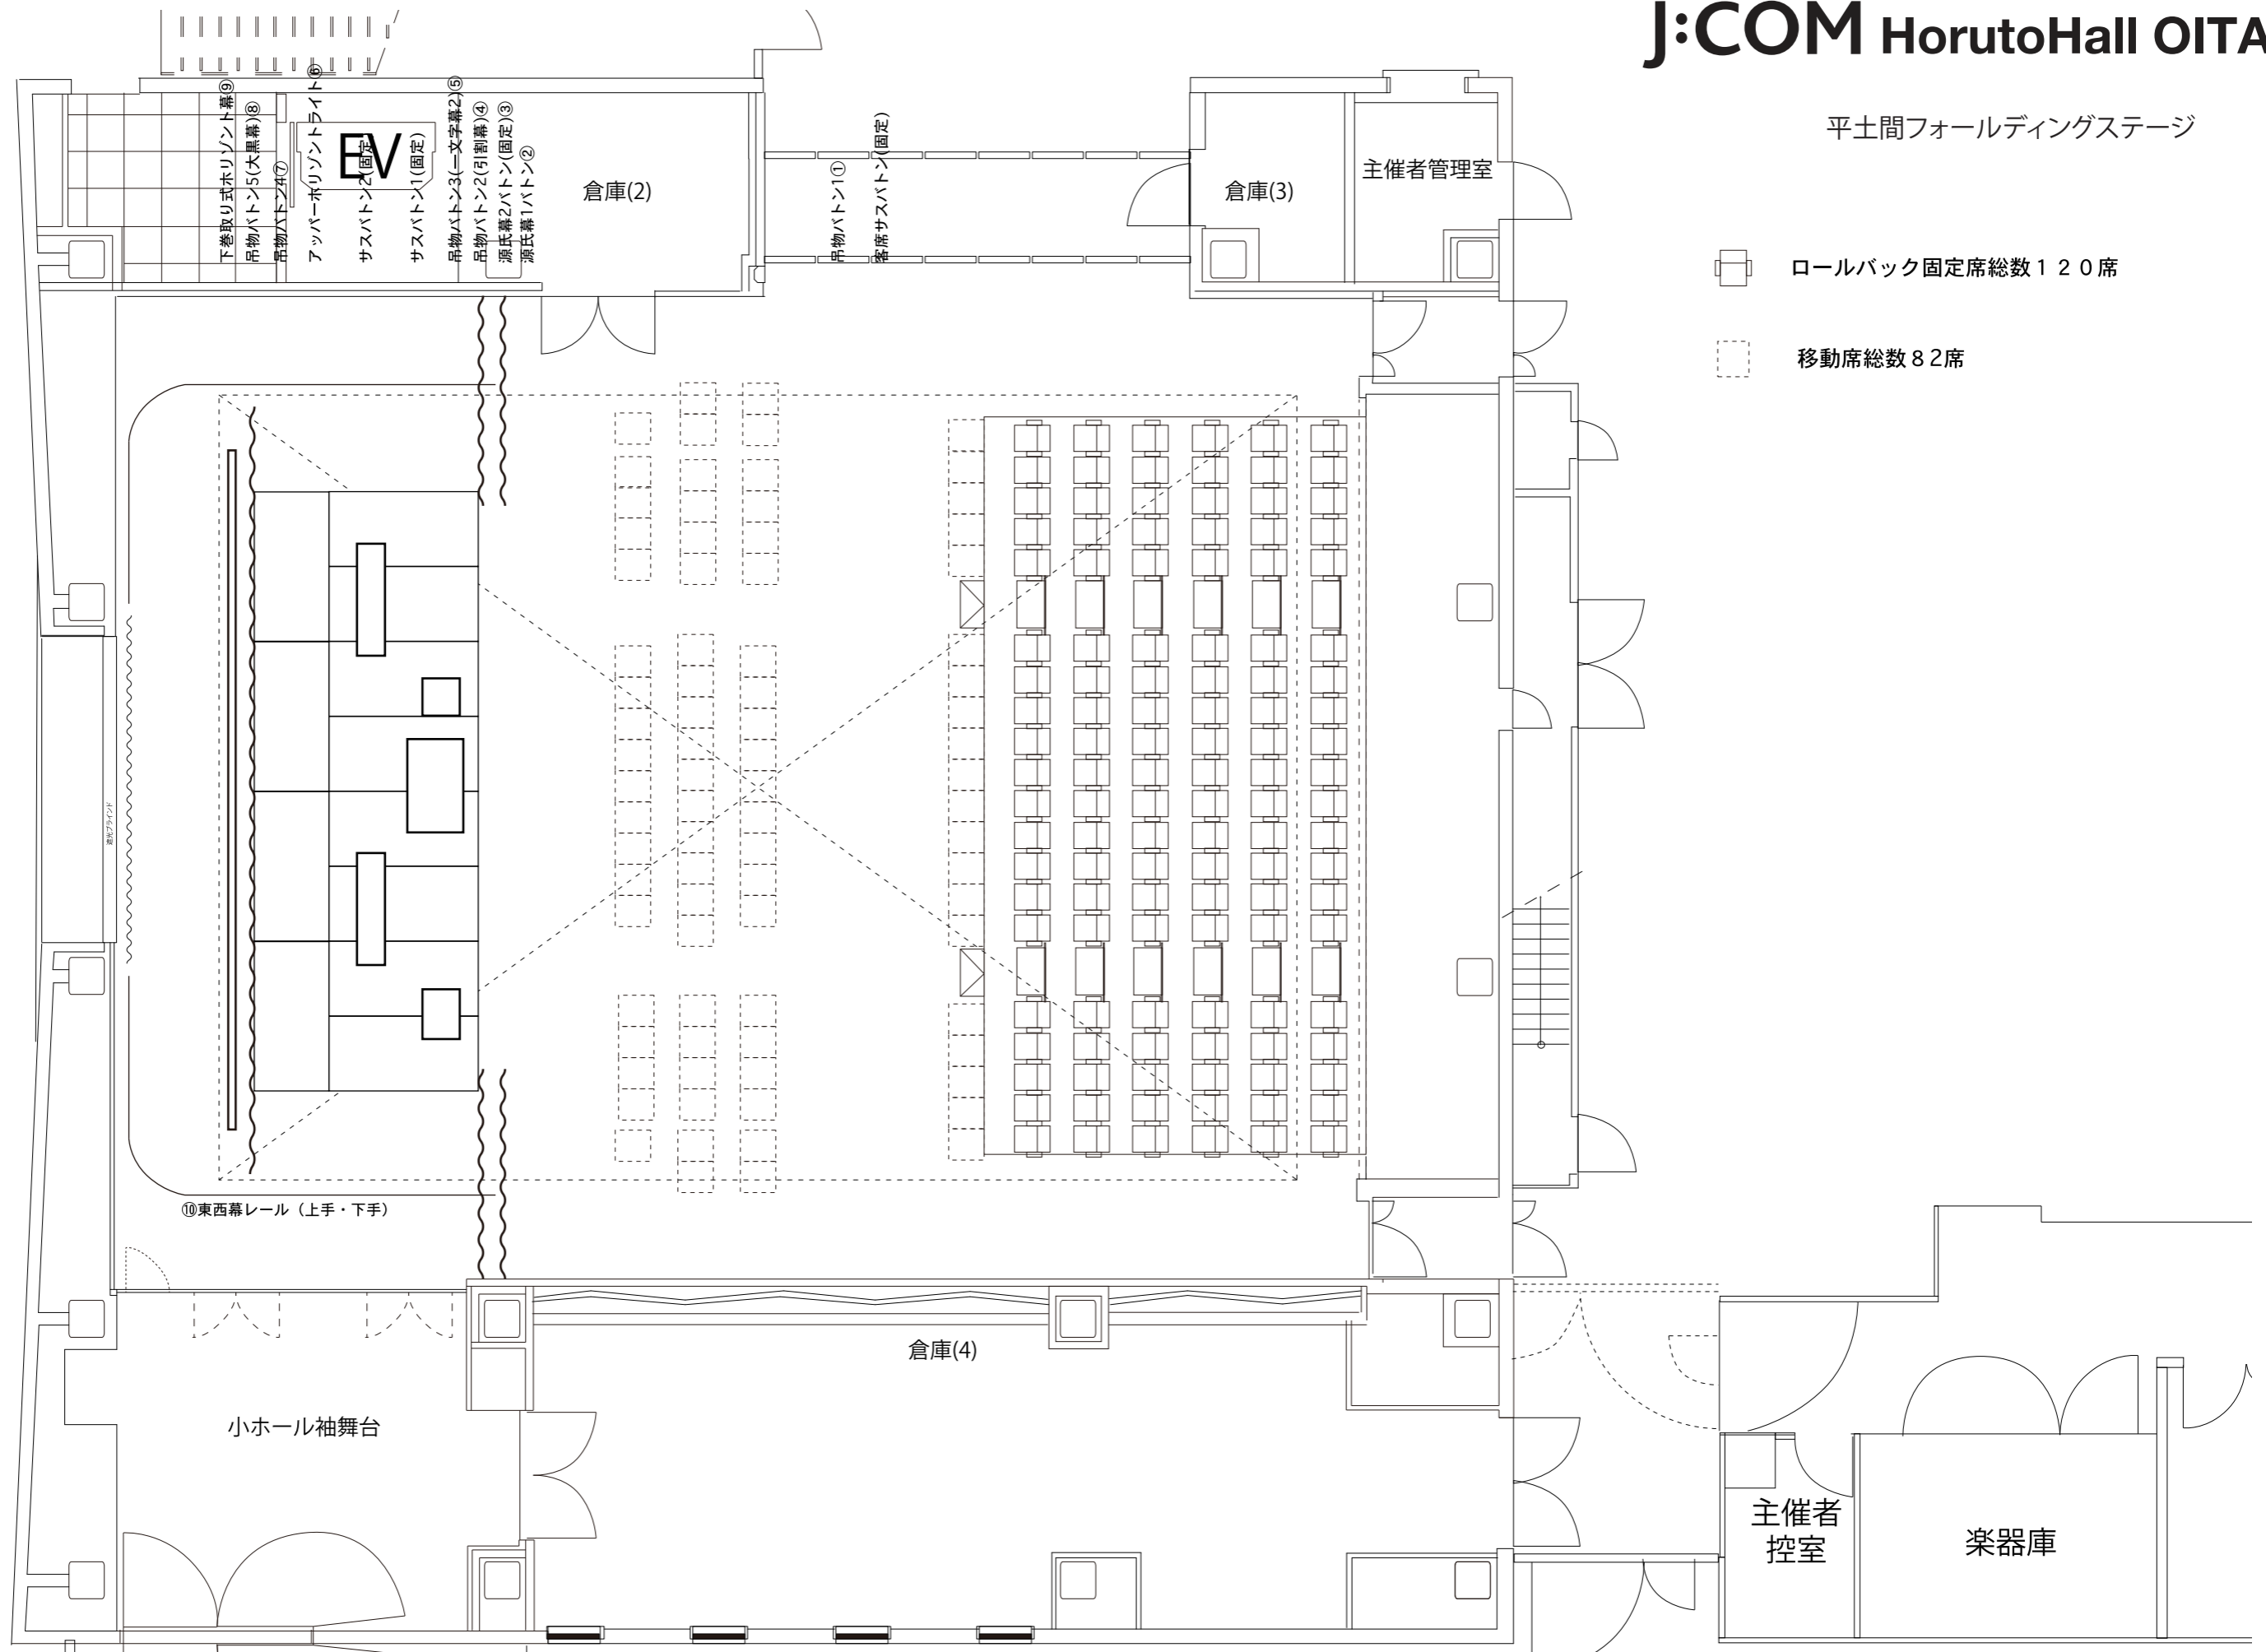

平土間ホールディングステージ

-  ロールバック固定席総数 120席
-  移動席総数 82席